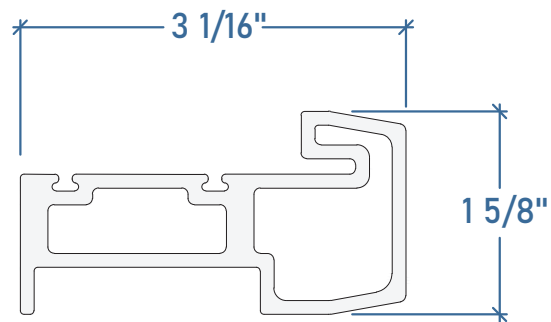

105.

Astragal