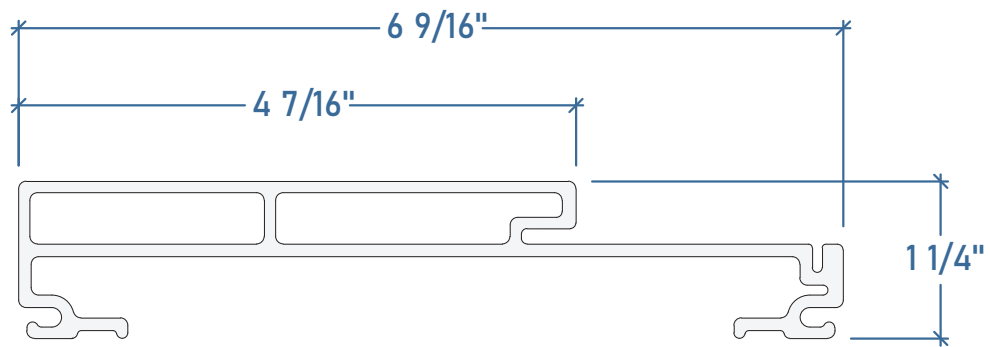

## 4-9/16" Door Frame

102.

**6-9/16" Door Frame**

208.

## 2-1/2" Mull Post

104.