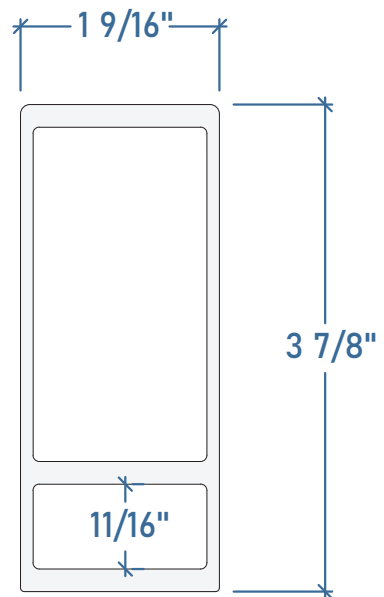

106.

Universal Door Slab Frame