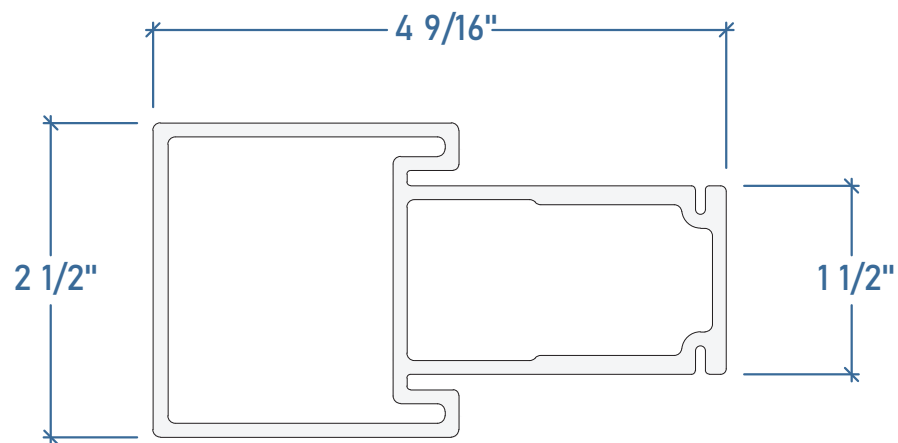

## 4-9/16" Door Frame

102.

**6-9/16" Door Frame**

208.

## 11/16" Jamb Extension

103.

## 2-1/2" Mull Post

104.