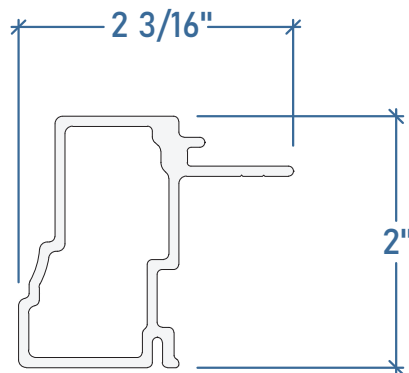

201.

2" Colonial Brickmould