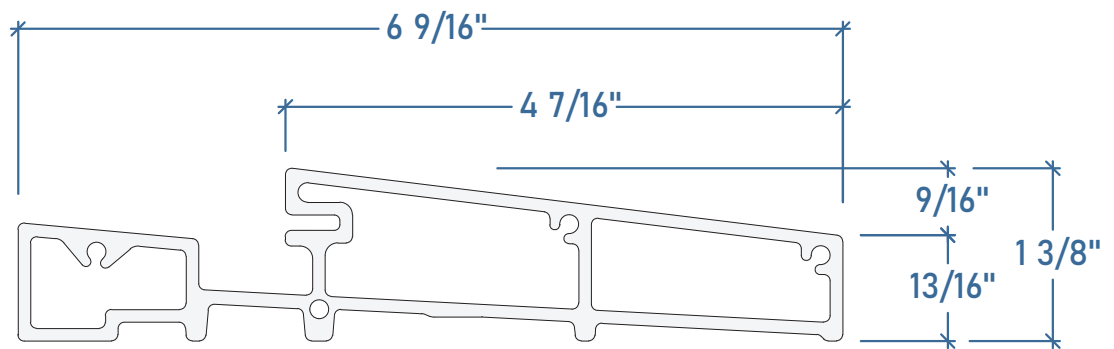

104.

Door Sill