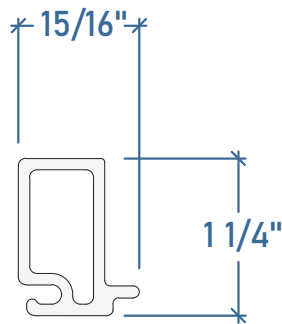

## 4-9/16" Door Frame

102.

**6-9/16" Door Frame**

208.

## 11/16" Jamb Extension

103.

## 2-1/2" Mull Post

104.

## 4-1/2" Door Skin

109.