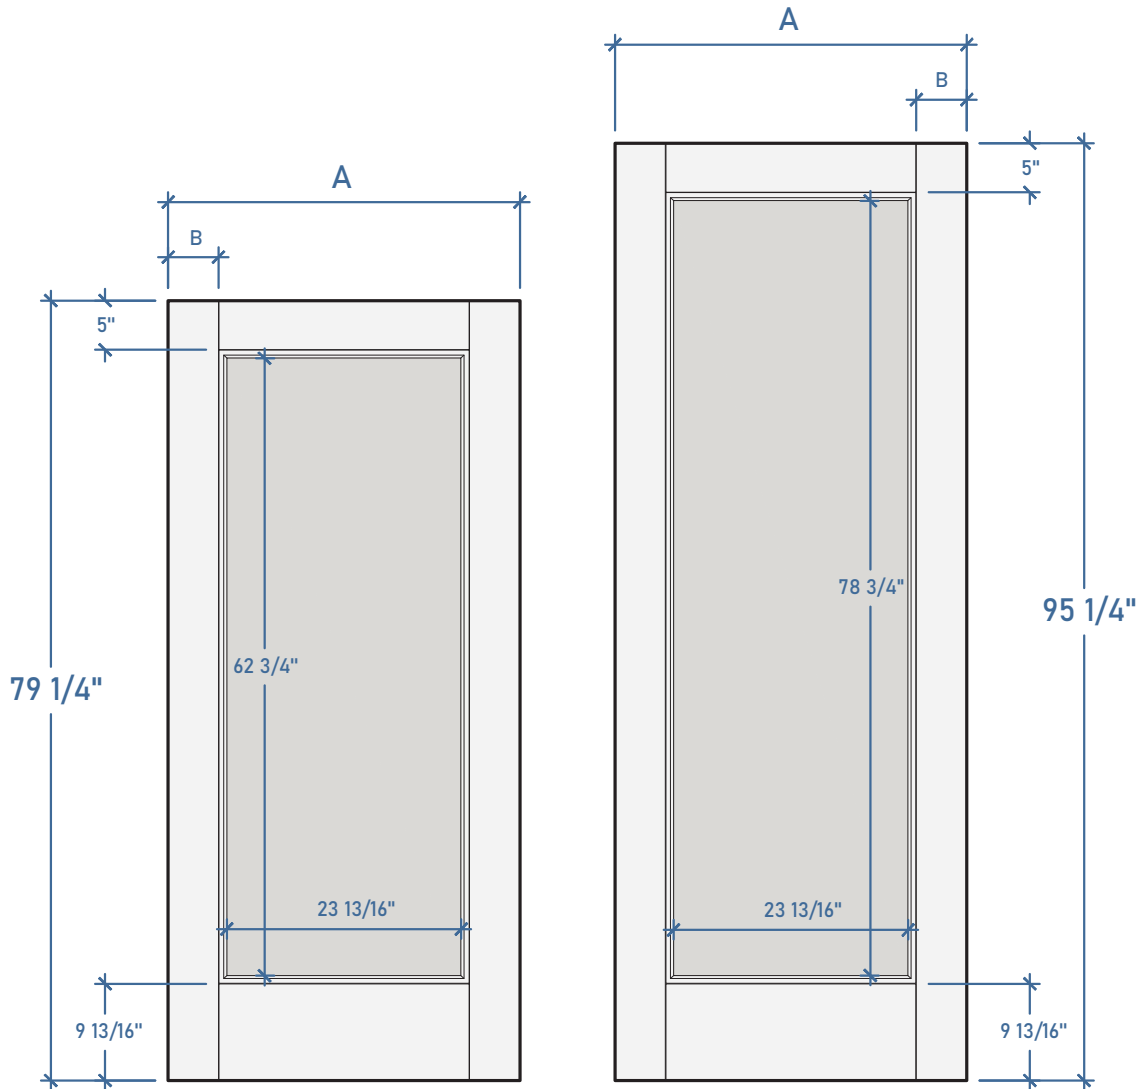

BuilderVue

BV.S.30.68	3' 0"	A: 35-3/4"	B: 5-1/8"	
BV.S.210.68	2' 10"	A: 33-3/4"	B: 4-1/8"	
BV.S.28.68	2' 8"	A: 31-3/4"	B: 3-1/8"	

BV.S.30.80	3' 0"	A: 35-3/4"	B: 5-1/8"	
BV.S.210.80	2' 10"	A: 33-3/4"	B: 4-1/8"	