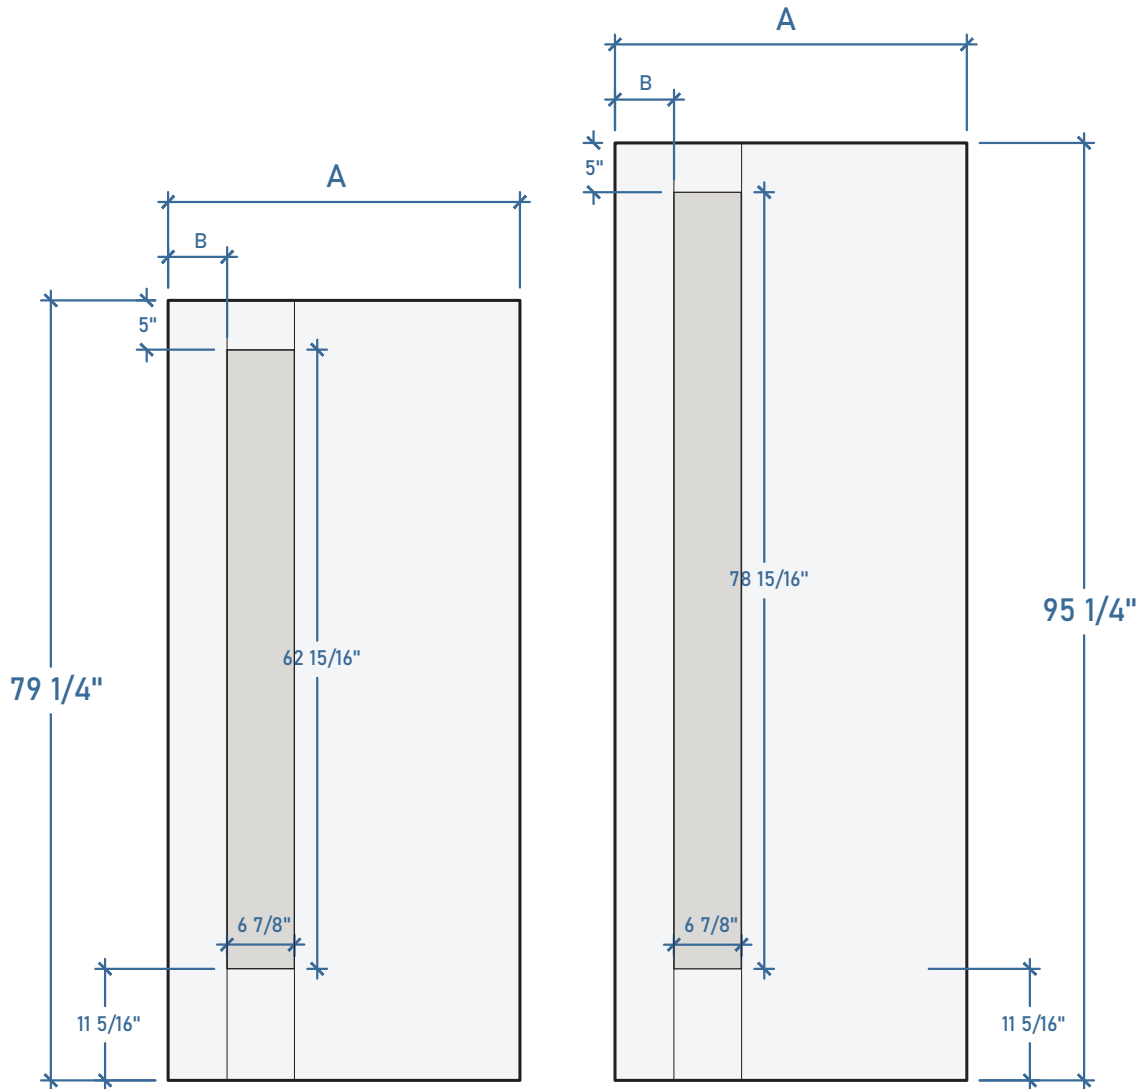

Builder Vue

BV.S.30.68	3' 0"	A: 35-3/4"	B: 5-1/8"	
BV.S.210.68	2' 10"	A: 33-3/4"	B: 4-1/8"	
BV.S.28.68	2' 8"	A: 31-3/4"	B: 3-1/8"	

BV.S.30.80	3' 0"	A: 35-3/4"	B: 5-1/8"	
BV.S.210.80	2' 10"	A: 33-3/4"	B: 4-1/8"	

Solo Vue

SV.S.30.68	3' 0"	A: 35-3/4"	B: 6"	
SV.S.210.68	2' 10"	A: 33-3/4"	B: 5"	

SV.S.30.80	3' 0"	A: 35-3/4"	B: 6"	
SV.S.210.80	2' 10"	A: 33-3/4"	B: 5"	

Shaker

Sidelite - Builder Vue

Sidelite - Shaker

Sidelite - Heritage