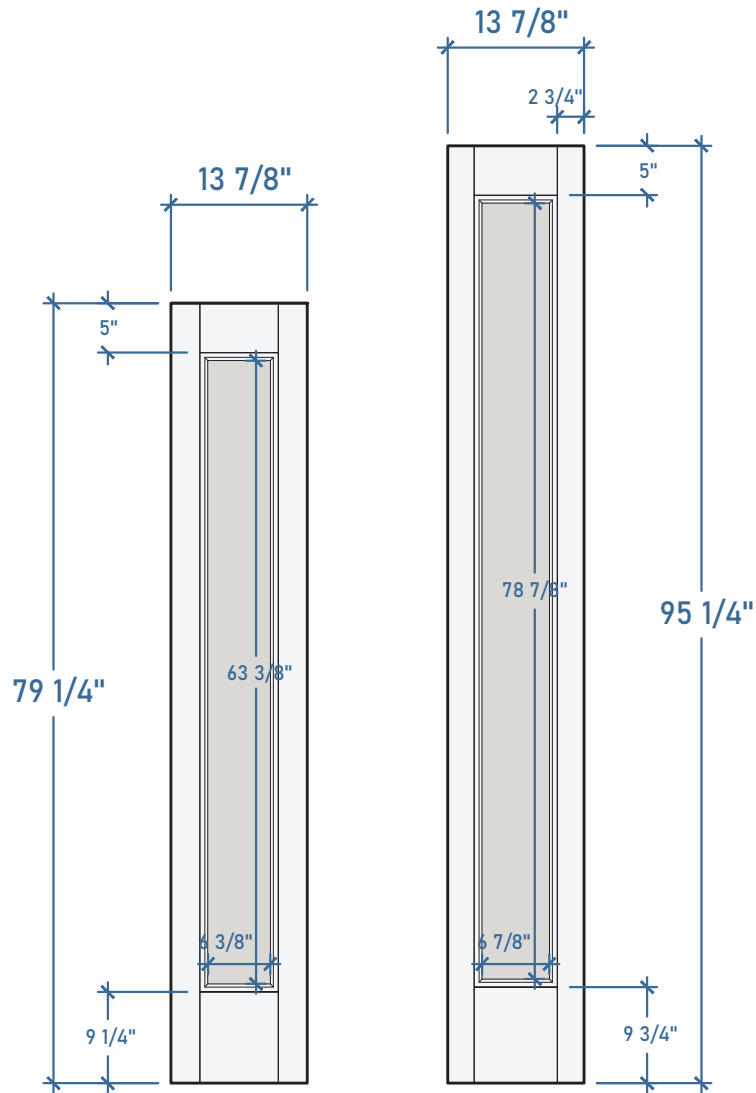

Builder Vue

BV.S.30.68	3' 0"	A: 35-3/4"	B: 5-1/8"	
BV.S.210.68	2' 10"	A: 33-3/4"	B: 4-1/8"	
BV.S.28.68	2' 8"	A: 31-3/4"	B: 3-1/8"	

BV.S.30.80	3' 0"	A: 35-3/4"	B: 5-1/8"	
BV.S.210.80	2' 10"	A: 33-3/4"	B: 4-1/8"	

Solo Vue

SV.S.30.68	3' 0"	A: 35-3/4"	B: 6"	
SV.S.210.68	2' 10"	A: 33-3/4"	B: 5"	

SV.S.30.80	3' 0"	A: 35-3/4"	B: 6"	
SV.S.210.80	2' 10"	A: 33-3/4"	B: 5"	

Shaker

Sidelite - Builder Vue

Sidelite - Shaker

Sidelite - Heritage