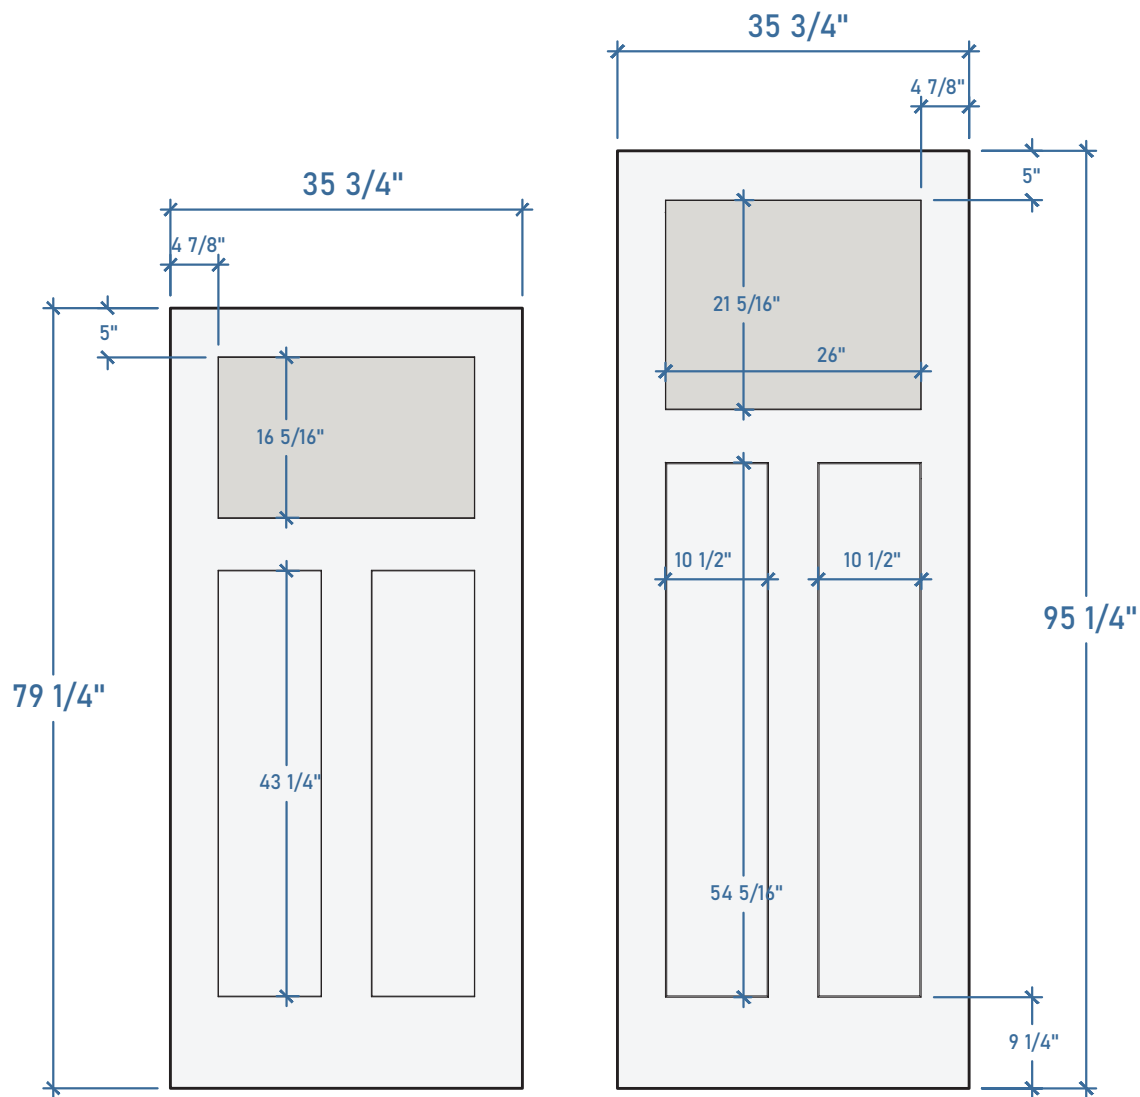

Builder Vue

BV.S.30.68	3' 0"	A: 35-3/4"	B: 5-1/8"	
BV.S.210.68	2' 10"	A: 33-3/4"	B: 4-1/8"	
BV.S.28.68	2' 8"	A: 31-3/4"	B: 3-1/8"	

BV.S.30.80	3' 0"	A: 35-3/4"	B: 5-1/8"	
BV.S.210.80	2' 10"	A: 33-3/4"	B: 4-1/8"	

Solo Vue

SV.S.30.68	3' 0"	A: 35-3/4"	B: 6"	
SV.S.210.68	2' 10"	A: 33-3/4"	B: 5"	

SV.S.30.80	3' 0"	A: 35-3/4"	B: 6"	
SV.S.210.80	2' 10"	A: 33-3/4"	B: 5"	

Shaker

Sidelite - Builder Vue

Sidelite - Shaker

Sidelite - Heritage