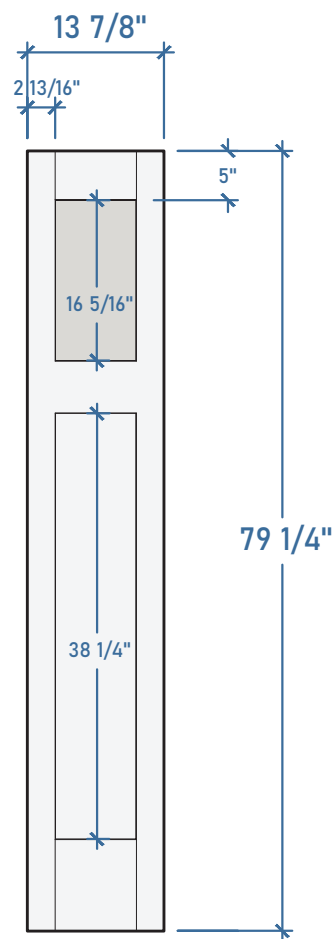

Builder Vue

BV.S.30.68	3' 0"	A: 35-3/4"	B: 5-1/8"	
BV.S.210.68	2' 10"	A: 33-3/4"	B: 4-1/8"	
BV.S.28.68	2' 8"	A: 31-3/4"	B: 3-1/8"	

BV.S.30.80	3' 0"	A: 35-3/4"	B: 5-1/8"	
BV.S.210.80	2' 10"	A: 33-3/4"	B: 4-1/8"	

Solo Vue

SV.S.30.68	3' 0"	A: 35-3/4"	B: 6"	
SV.S.210.68	2' 10"	A: 33-3/4"	B: 5"	

SV.S.30.80	3' 0"	A: 35-3/4"	B: 6"	
SV.S.210.80	2' 10"	A: 33-3/4"	B: 5"	

Shaker

Sidelite - Builder Vue

Sidelite - Shaker

Sidelite - Heritage