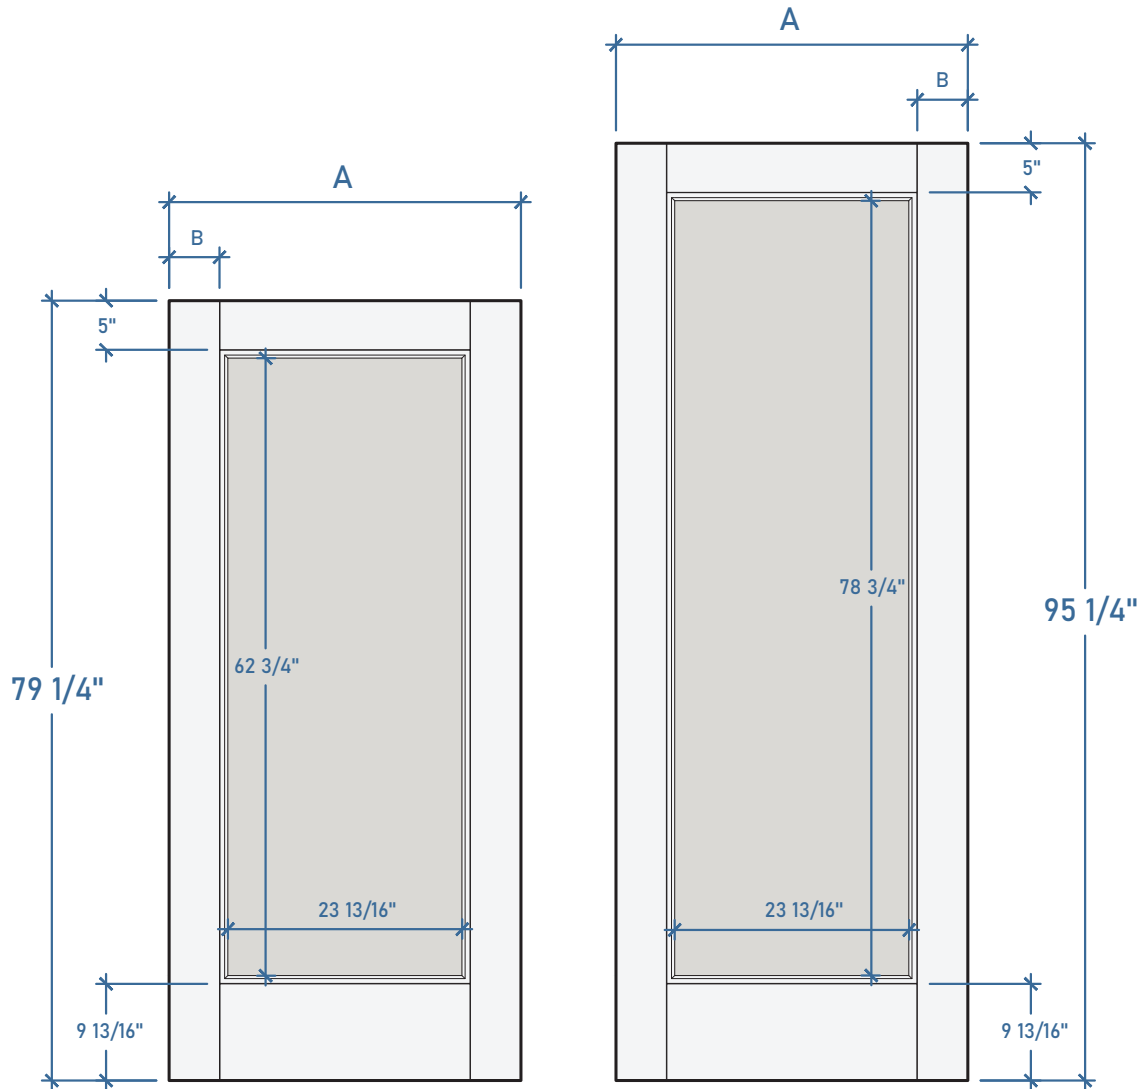

Builder Vue

BV.S.30.68	3' 0"	A: 35-3/4"	B: 5-1/8"	
BV.S.210.68	2' 10"	A: 33-3/4"	B: 4-1/8"	
BV.S.28.68	2' 8"	A: 31-3/4"	B: 3-1/8"	

BV.S.30.80	3' 0"	A: 35-3/4"	B: 5-1/8"	
BV.S.210.80	2' 10"	A: 33-3/4"	B: 4-1/8"	

Solo Vue

SV.S.30.68	3' 0"	A: 35-3/4"	B: 6"	
SV.S.210.68	2' 10"	A: 33-3/4"	B: 5"	

SV.S.30.80	3' 0"	A: 35-3/4"	B: 6"	
SV.S.210.80	2' 10"	A: 33-3/4"	B: 5"	

Shaker

Sidelite - Builder Vue

Sidelite - Shaker

Sidelite - Heritage